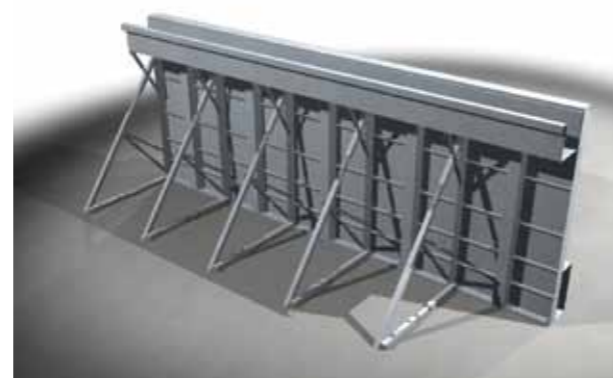

СТАЦИОНАРНЫЕ МОДЕЛИ КОММЕРЧЕСКИХ БАСЕЙНОВ

Стационарные коммерческие бассейны Skypool

Многофункциональный бассейн, закрепленный на предварительно установленной бетонной плите при помощи химических анкеров, может быть адаптирован к требованиям любой установки. В зависимости от Ваших требований, Вы можете выбрать между надземным и заглубленным бассейнами. Выбор одной или другой опции не требует модификации метода сборки или конструкции панелей или анкерной системы. Все процедуры и материалы полностью совместимы для обоих вариантов.

Размер и количество химических анкеров будет зависеть от типа бассейна.

Стационарные коммерческие бассейны Skypool

Многофункциональный бассейн, прикрепленный к полу.