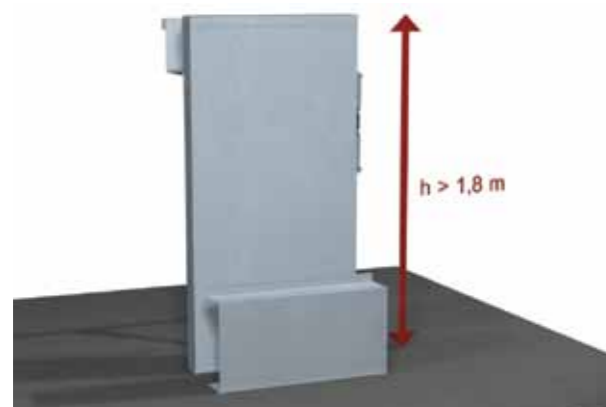

АКСЕССУАРЫ

Ступенька для пловцов,
дополнительный аксессуар для бассейна