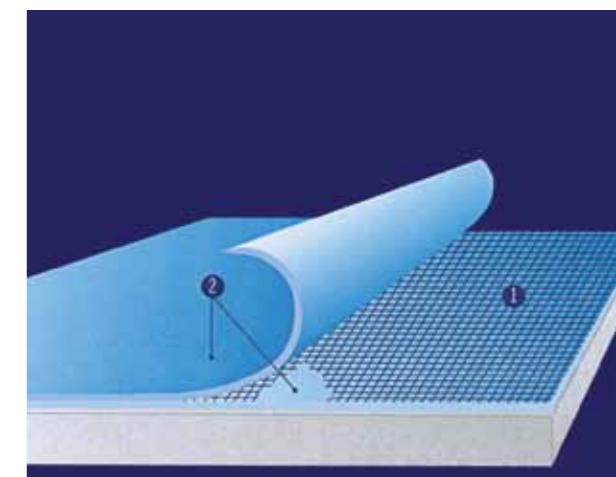

### Опорные кронштейны

### Панели EGO

Кроме прямых моделей мы также предлагаем изогнутые модели (панели EGO) которые позволяют легко построить бассейн любой произвольной формы.

## ПЛЕНКА

Лучшее решение для обеспечения герметичности бассейна. Пленка изготовлена из 150/100 усиленного PVC-P; этот материал широко используется для пленочных бассейнов благодаря высокой пластичности, устойчивости к износу, выгоранию цвета и широкому спектру возможных цветов.

### Установка пленки

В коммерческих бассейнах Skypool пленка устанавливается методом сваривания нескольких рулонов вместе, пока вся поверхность бассейна не станет полностью герметичной. Пленка укладывается от наружной части перелива для того, чтобы поверхность панели не контактировала с водой. Это позволяет предотвратить утечки в результате возможных структурных движений, недостаточного натяжения или установки недостаточного количества прокладок.