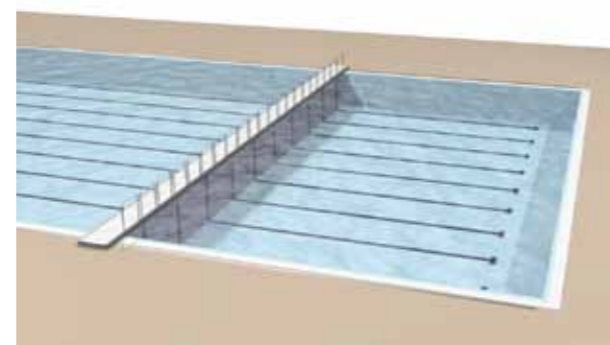

Передвижная стена,
для регулирования длины бассейна